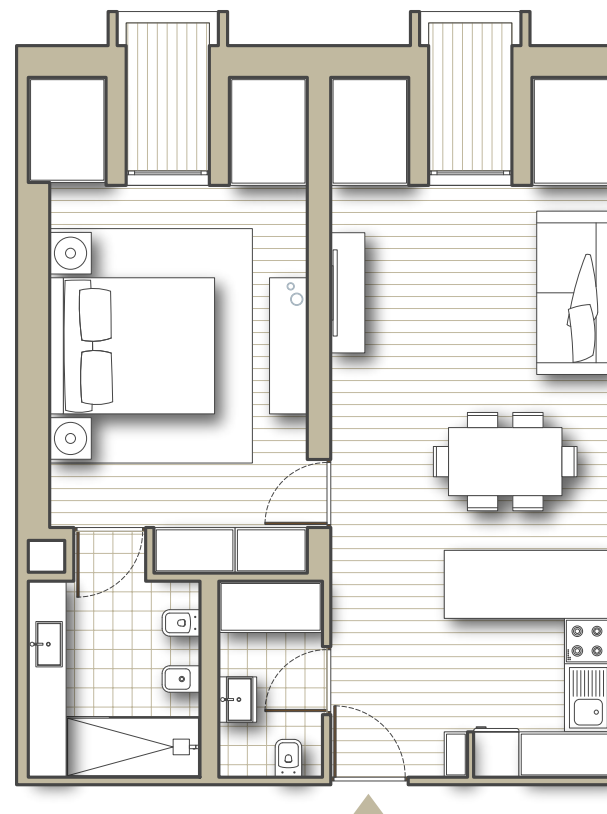

# T1 - F213 | F

NORTH

BLOCK	<b>F</b>
FLOOR	<b>2</b>
BEDROOMS	<b>1</b>
INTERIORS	<b>71 m<sup>2</sup></b>
EXTERIORS	<b>4,3 m<sup>2</sup></b>
TOTAL AREA	<b>75,3 m<sup>2</sup></b>